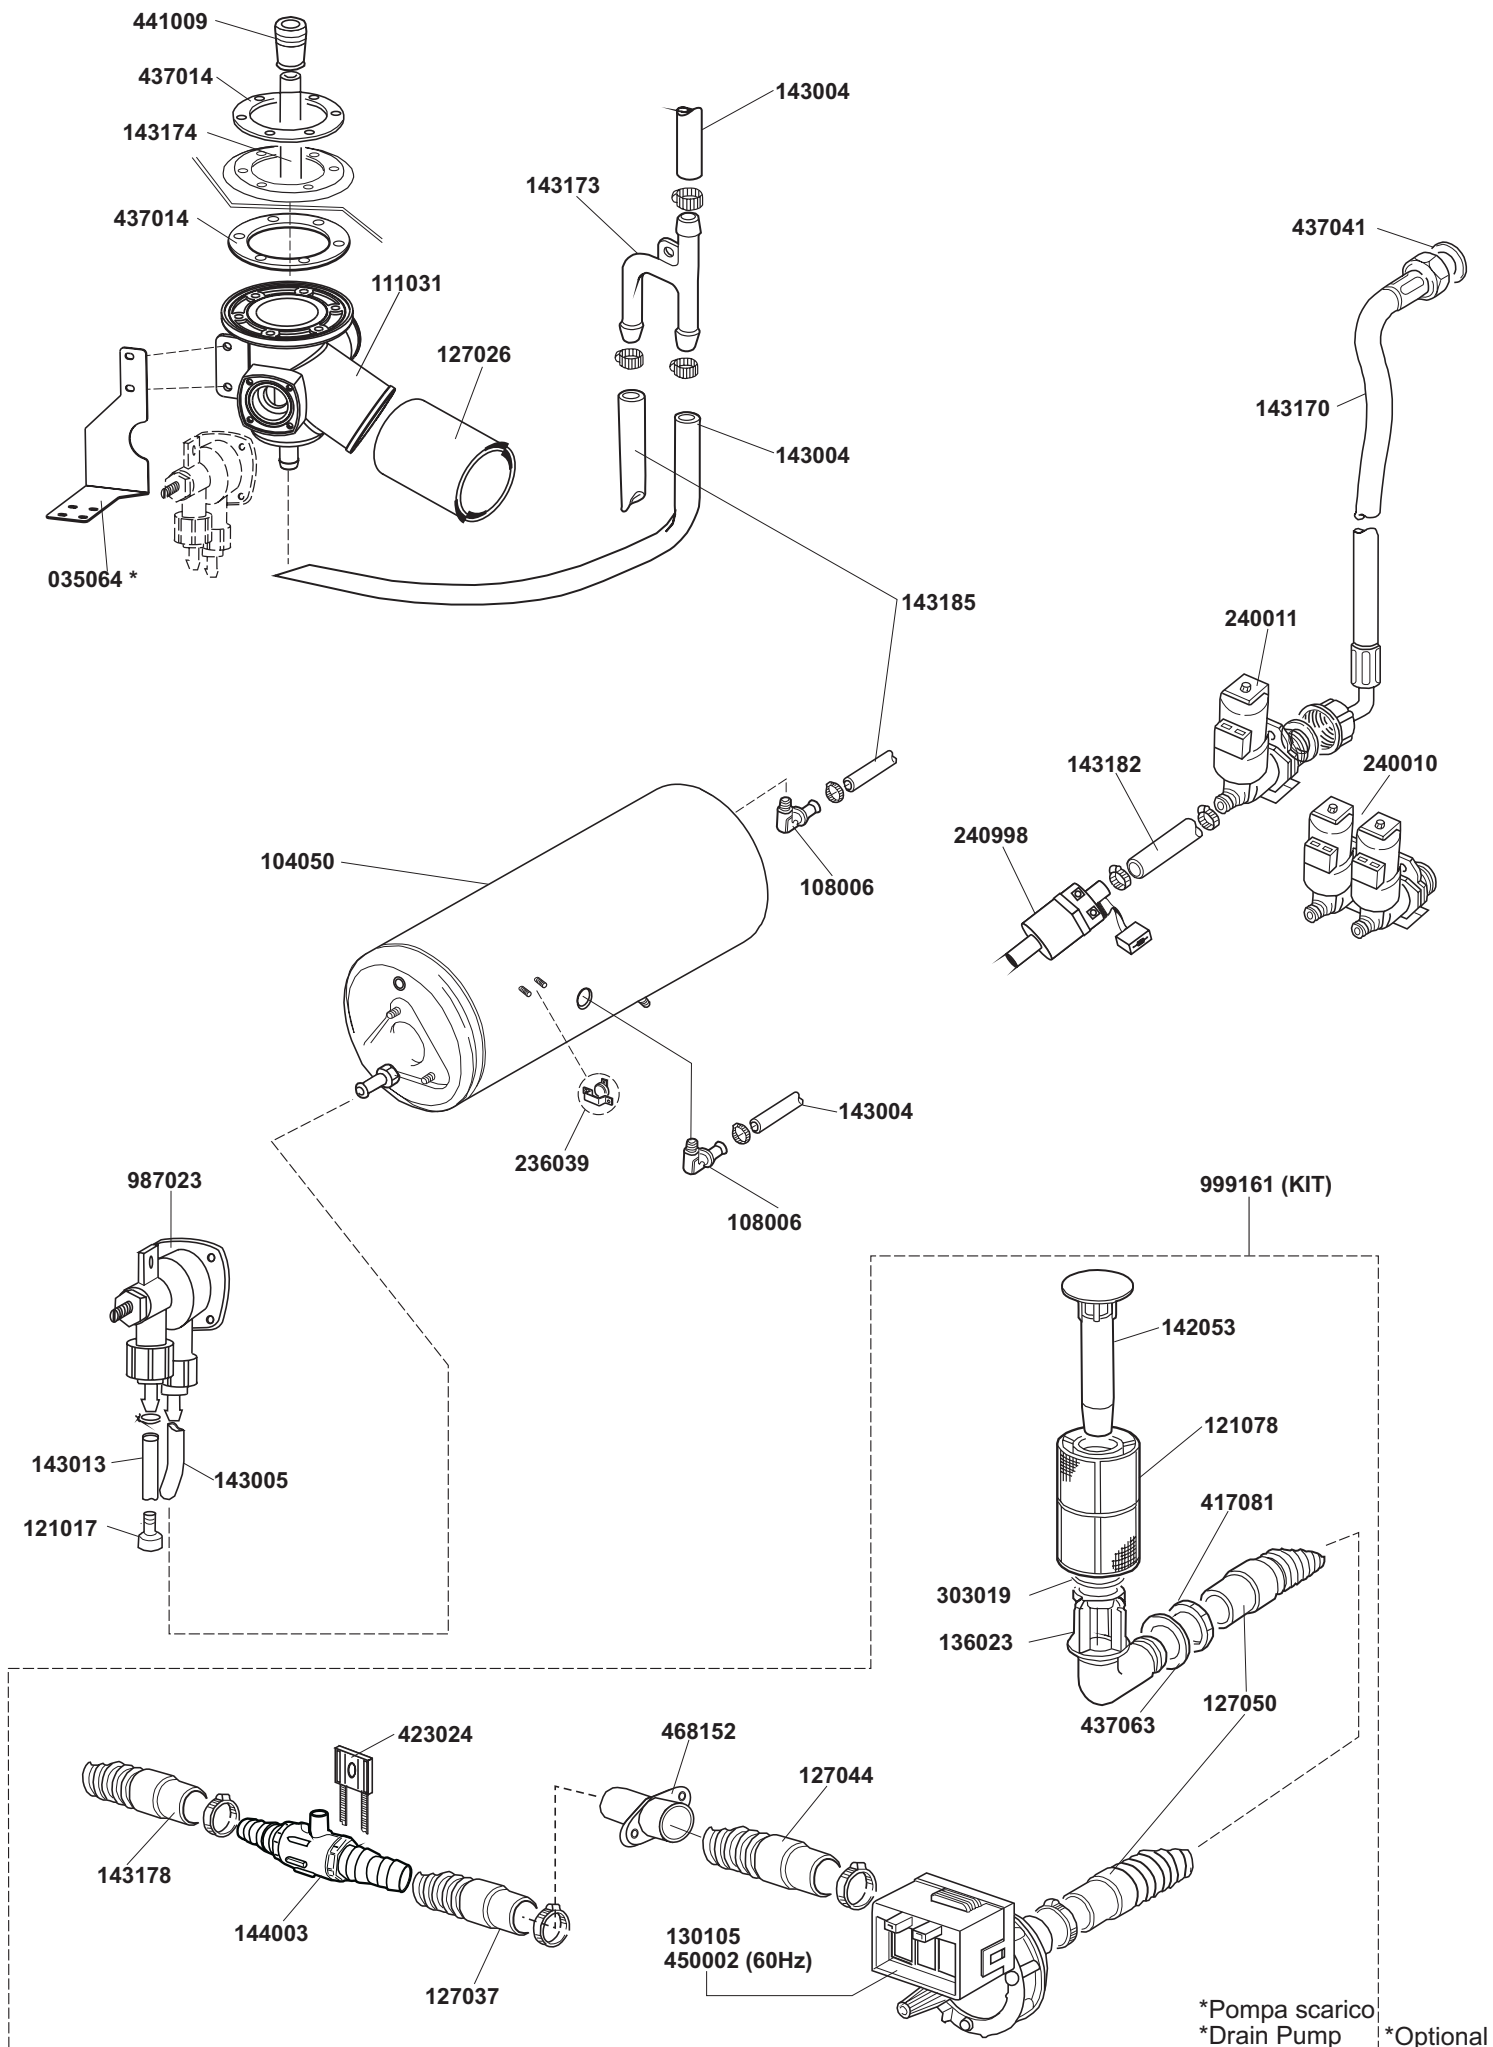

ELETTROBAR

**SPARE PARTS CATALOGUE
ERSATZTEILKATALOG
CATALOGUE PIECES DETACHEES
CATALOGO PARTI RICAMBIO
CATALOGO DE PIEZAS DE RECAMBIO
CATALOGO PEÇAS DE REPOSIÇÃO**

Niagara 51

13-04-2004

*Optional

*Optional

*Optional

130126 (230V- 50Hz)
130133 (230V- 60Hz)

206004

314001

313012

926080

315022

456031

124031
124053 (60Hz)

116019

141007

T. 175