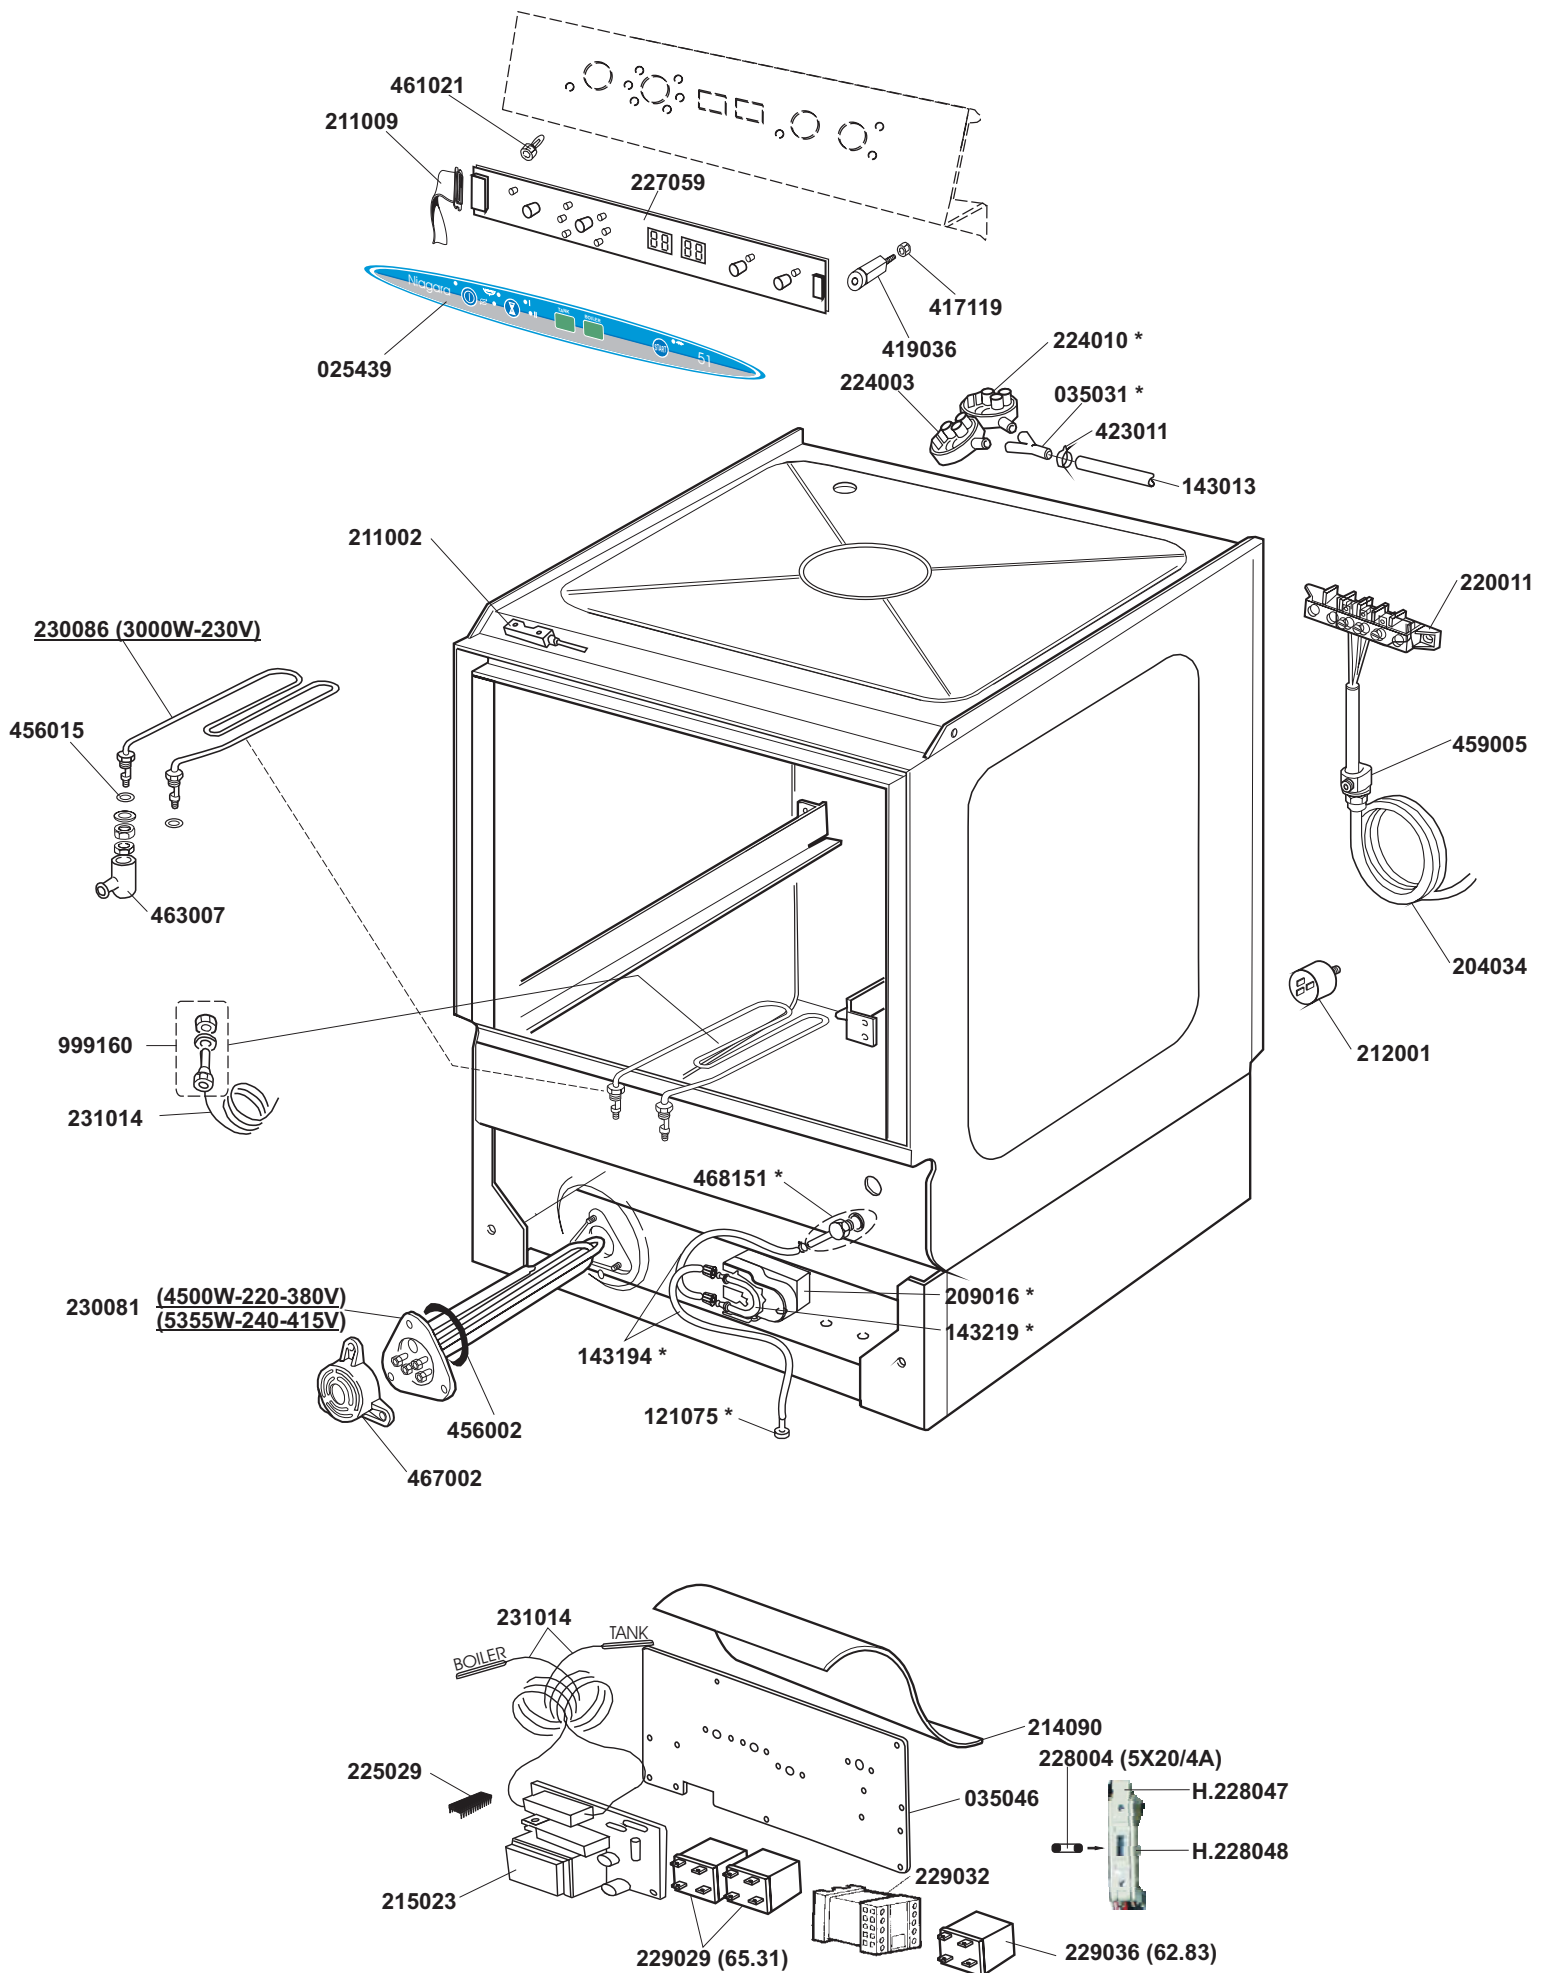

ELETTROBAR

**SPARE PARTS CATALOGUE
ERSATZTEILKATALOG
CATALOGUE PIECES DETACHEES
CATALOGO PARTI RICAMBIO
CATALOGO DE PIEZAS DE RECAMBIO
CATALOGO PEÇAS DE REPOSIÇÃO**

Niagara 51

13-04-2004

*Optional

*Optional

*Optional

130126 (230V- 50Hz)
130133 (230V- 60Hz)

206004

314001

313012

926080

315022

456031

124031
124053 (60Hz)

116019

141007

T. 175