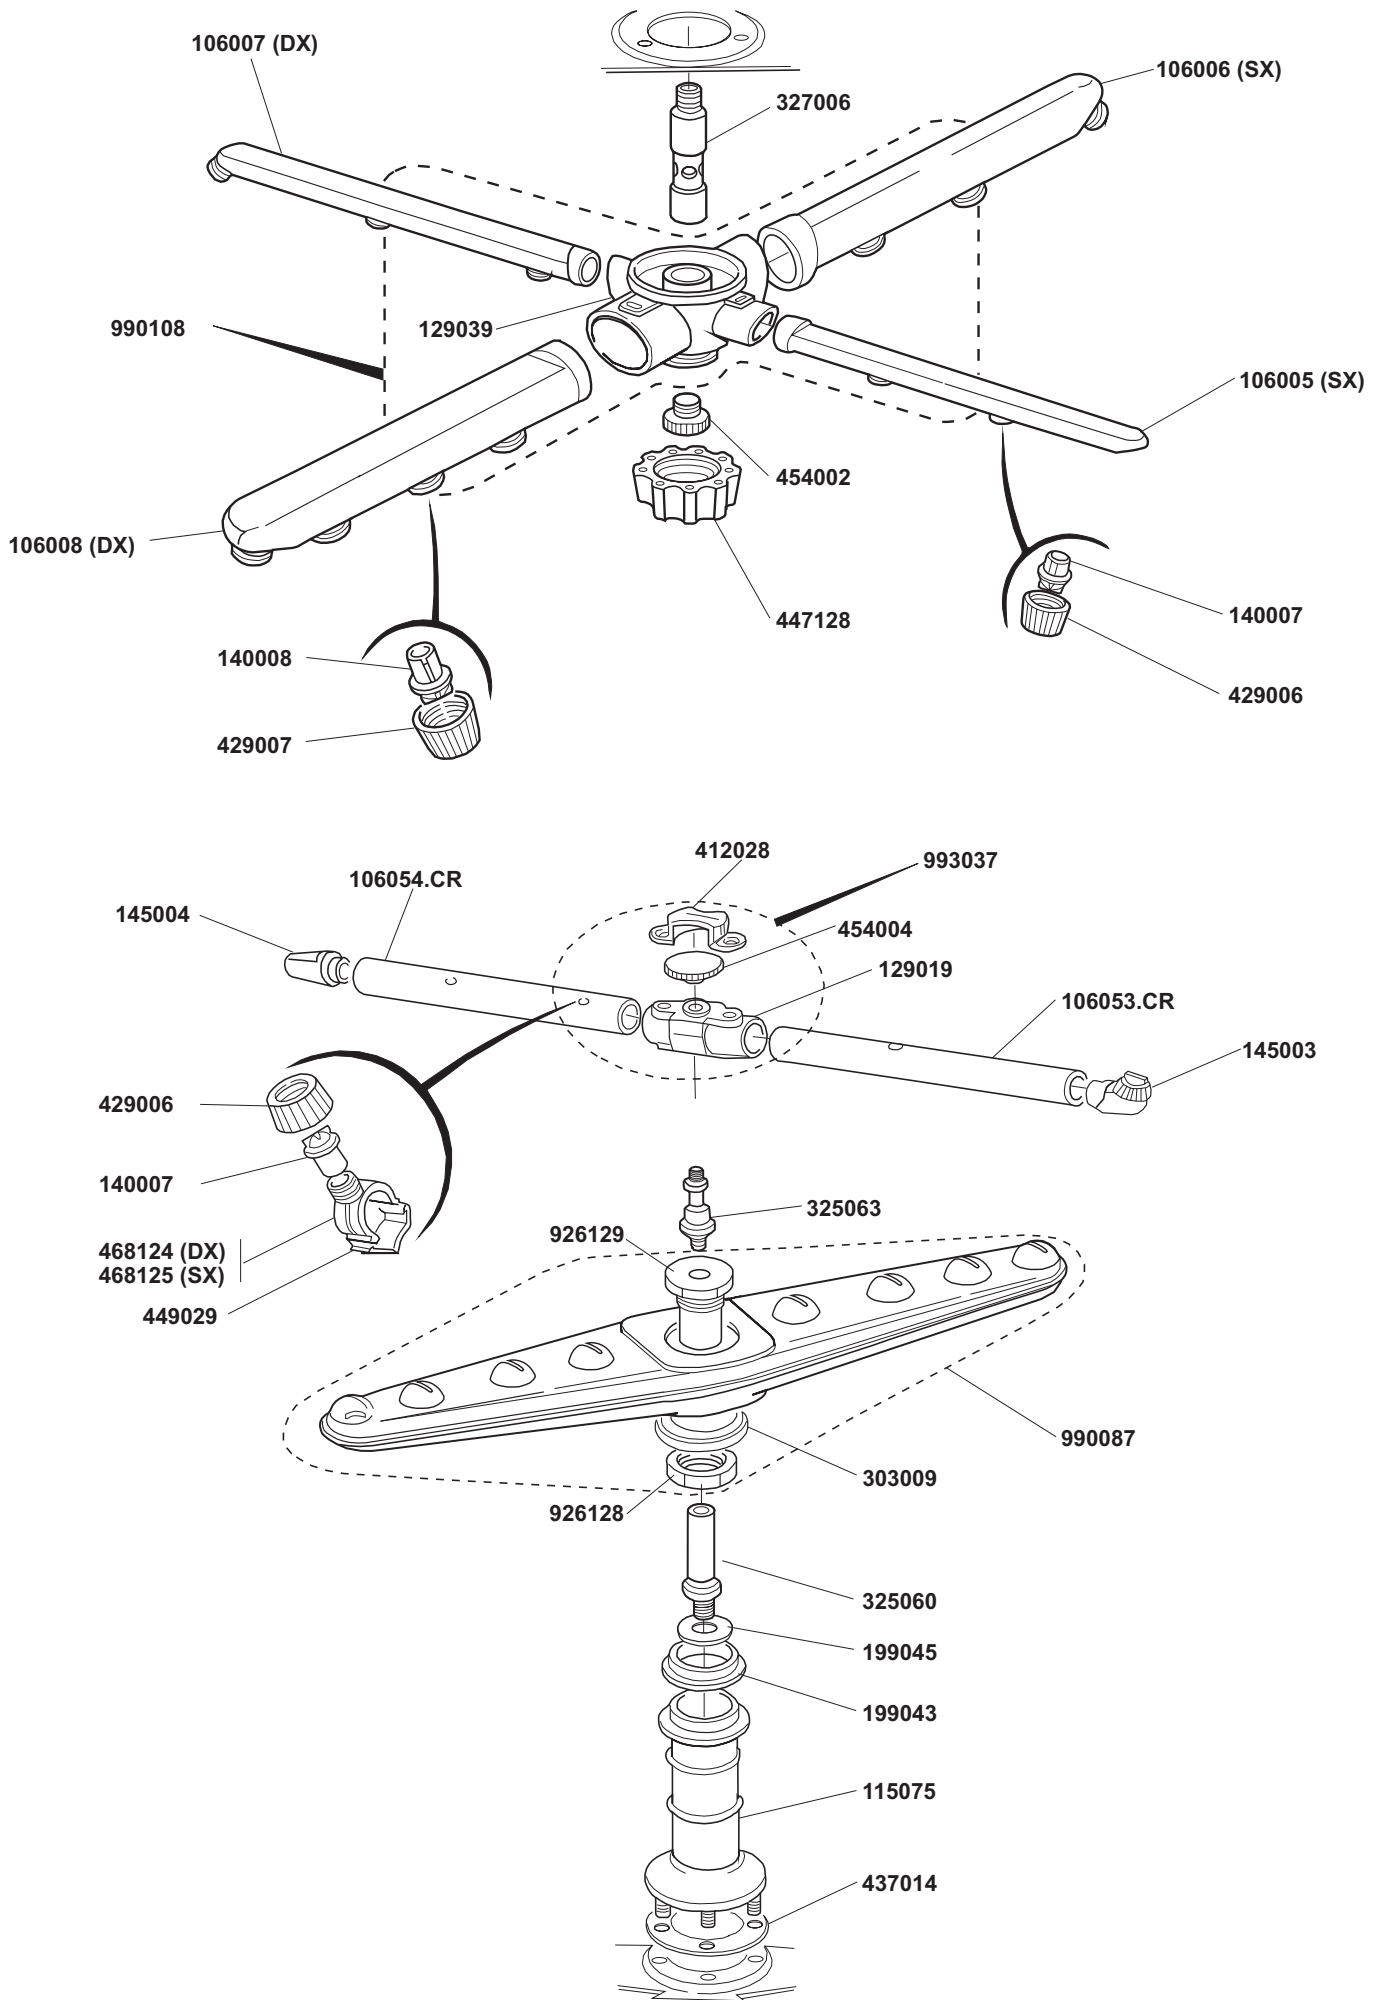

ELETTROBAR

**SPARE PARTS CATALOGUE
ERSATZTEILKATALOG
CATALOGUE PIECES DETACHEES
CATALOGO PARTI RICAMBIO
CATALOGO DE PIEZAS DE RECAMBIO
CATALOGO PEÇAS DE REPOSIÇÃO**

Niagara 51

13-04-2004

*Optional

*Optional

*Optional

130126 (230V- 50Hz)
130133 (230V- 60Hz)

206004

314001

313012

926080

315022

456031

124031
124053 (60Hz)

116019

141007

T. 175