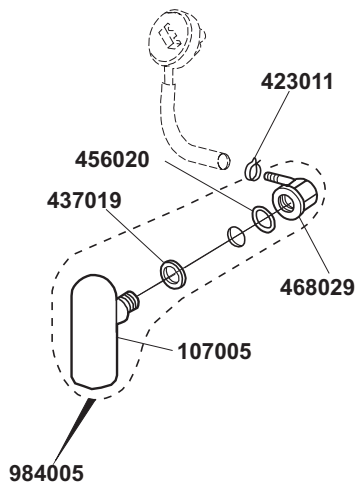

ELETTROBAR

**SPARE PARTS CATALOGUE
ERSATZTEILKATALOG
CATALOGUE PIECES DETACHEES
CATALOGO PARTI RICAMBIO
CATALOGO DE PIEZAS DE RECAMBIO
CATALOGO PEÇAS DE REPOSIÇÃO**

Niagara 51

13-04-2004

*Optional

*Optional

*Optional

130126 (230V- 50Hz)
130133 (230V- 60Hz)

206004

314001

313012

926080

315022

456031

124031
124053 (60Hz)

116019

141007

T. 175